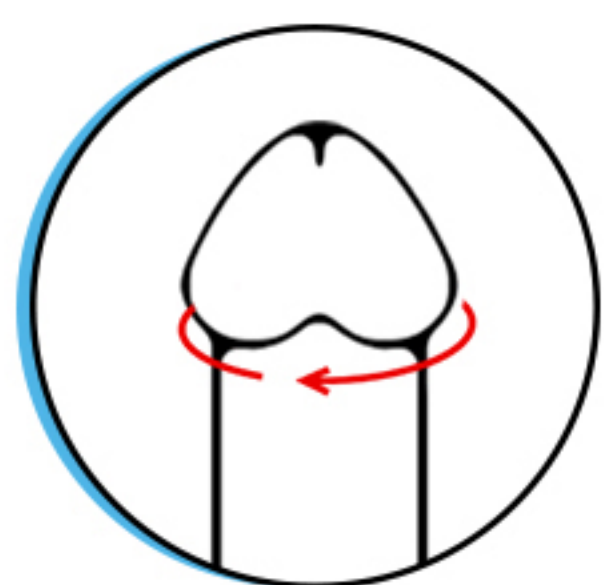

NBB[®]延时喷剂 2

FOR MEN'S MUCH BETTER TIME

绿色延时 延时界的劳斯莱斯

STEPS FOR USAGE

产品使用步骤

扫描二维码
看视频教程

step 1

首次使用，对准冠状沟喷1下

首次使用时建议少量，若时间太长，建议减少用量

step 2

用手指环绕冠状沟处涂抹均匀

若延长时间不够长，第二次使用可以加喷1下

step 3

切记不要喷到尿道口处

静等充分吸收30分钟之后就可以房事

step 4