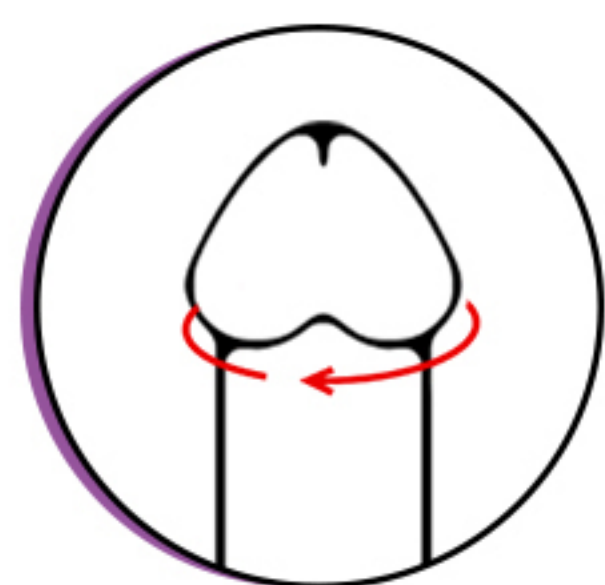

NBB[®] 延时喷剂 3

FOR MEN'S MUCH BETTER TIME

绿色延时 延时界的劳斯莱斯

STEPS FOR USAGE

产品使用步骤

扫描二维码
看视频教程

step 1

首次使用，对准冠状沟左右各喷1下

首次使用时建议少量，若时间太长，建议减少用量

step 2

用手指环绕冠状沟处涂抹均匀

若延长时间不够长，第二次使用可以加喷1下

step 3

切记不要喷到尿道口处

静等充分吸收15分钟之后就可以房事

step 4