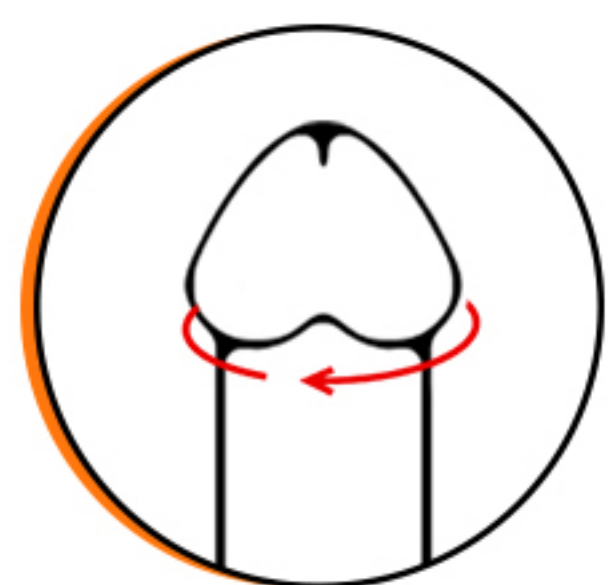

NBB[®] 延时喷剂 4
FOR MEN'S MUCH BETTER TIME

绿色延时 延时界的劳斯莱斯

STEPS FOR USAGE

产品使用步骤

扫描二维码
看视频教程

step 1

首次使用，对准冠状沟喷1下

首次使用时建议少量，若时间太长，建议减少用量

step 2

用手指环绕冠状沟处涂抹均匀

若延长时间不够长，第二次使用可以加喷1下

step 3

切记不要喷到尿道口处

静等充分吸收8分钟之后就可以房事

step 4

如需口爱请20分钟后清洗