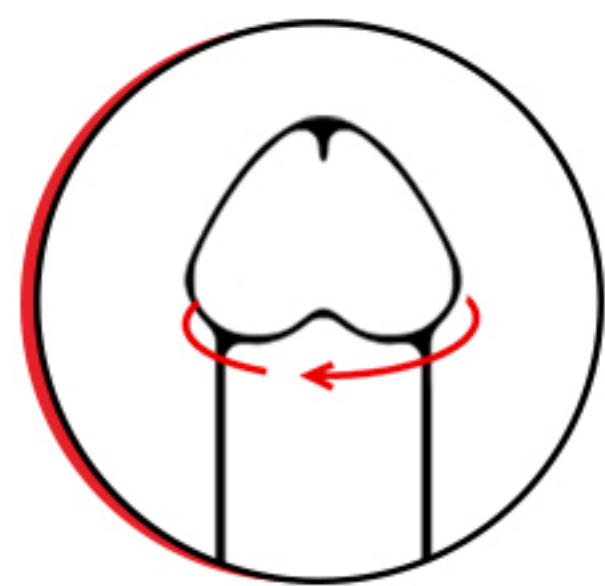

NBB[®] 延时喷剂 5
FOR MEN'S MUCH BETTER TIME

绿色延时 延时界的劳斯莱斯

STEPS FOR USAGE

产品使用步骤

扫描二维码
看视频教程

step 1

首次使用，对准冠状沟喷1下

首次使用时建议少量，若时间太长，建议减少用量

step 2

用手指环绕冠状沟处涂抹均匀

若延长时间不够长，第二次使用可以左右各喷一下

step 3

切记不要喷到尿道口处

静等充分吸收5分钟之后就可以房事

step 4

如需口爱请15分钟后清洗