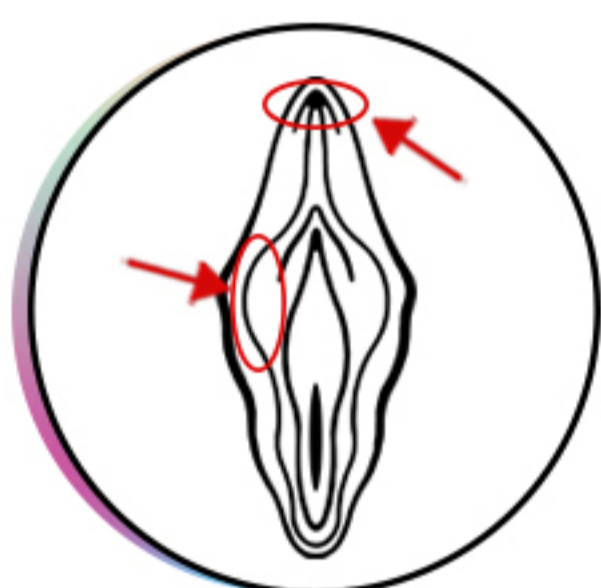

NBB® 情侣助勃膏

ERECTION SUPPORT CREAM

第1款有国家专利认证的助勃产品

STEPS FOR USAGE

产品使用步骤

扫描二维码
看视频教程

step 1

首先清洁双手和丁丁，保持干爽

step 2

取**1克**左右膏体均匀点涂到丁丁及龟头上，轻柔涂抹开

step 3

从下往上慢慢稍用力按摩至完全吸收至阴茎勃起，约**3分钟**可以进行同房

若女性想要增加快感，更快高潮
取**1克**左右膏体点涂到阴蒂、阴唇
轻轻按摩**10-20秒**即可增加女性快感

- ① 使用感觉不明显、吸收慢，请适当增加一倍的用量。
- ② 勃起问题非常严重者，建议按周期使用调理恢复。
- ③ 周期使用，建议每日使用1次，单次按摩时长3~5分钟。